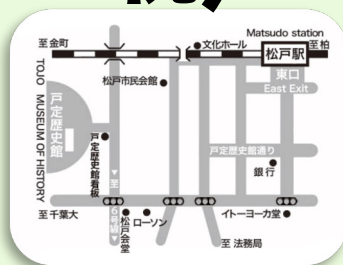

保育科学生
による！！

戸定邸で遊ぼう！

～こんにちは！あきたけさん～

プリンスクガワ・あきたけさんってどんな人なんだろう?! あきたけさんと仲良くなるために、みんなでタイムスリップをして会いにいこう! 戸定邸のとなり歴史公園の芝生を舞台に、絵本の読み聞かせや手あそびをします。

11月23日(木・祝)

午前10時～12時

(雨天の場合は屋内実施)

■参加費: **無料**

■場所: 戸定が丘歴史公園内芝生広場

(千葉県松戸市松戸714-1, 松戸駅東口下車徒歩10分)

■出演: 聖徳大学短期大学部保育科まつどソング研究グループ

■プログラム

見る 新作絵本披露!

作る みんなでつくろう
タイムスリップ

かいちゅうどけい

遊ぶ ♪あきたけさん手あそび! 他